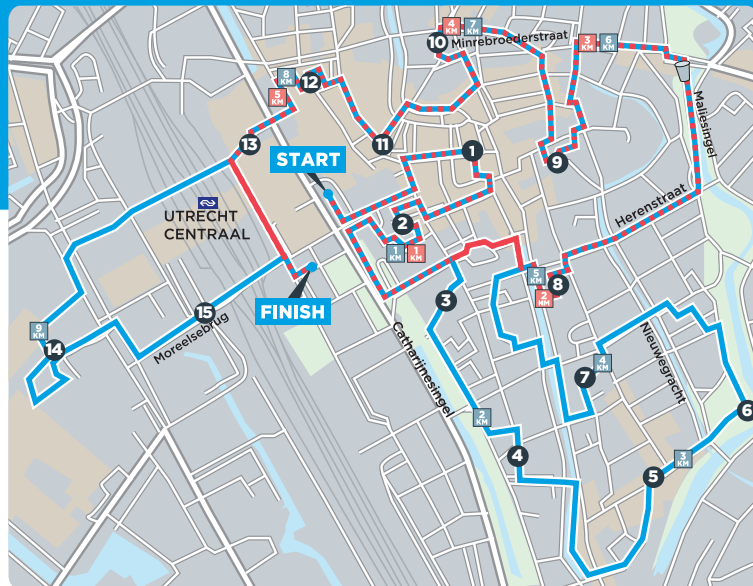

PARCOURSKAART 2021

LEGENDA

- START** Rijnkade
- FINISH** Moreelsepark

- Korte route
- Lange route

- 1 Museum Speelklok
- 2 Pandhof Sinte Marie
- 3 Grand Hotel Karel V
- 4 Zeven Steegjes
- 5 Centraal Museum
- 6 Sonnenborgh Museum & Sterrenwacht
- 7 Ludens Peuteropvang - De Kleine Dom
- 8 Abraham Dolehof
- 9 Pandhof Domkerk
- 10 Bibliotheek Utrecht Neude
- 11 Grit Optiek
- 12 TivoliVredenburg
- 13 Hoog Catharijne
- 14 Kinopolis Jaarbeurs Utrecht
- 15 Moreelsebrug

- Verzorgingspost
- Kilometerpunt korte route
- Kilometerpunt lange route