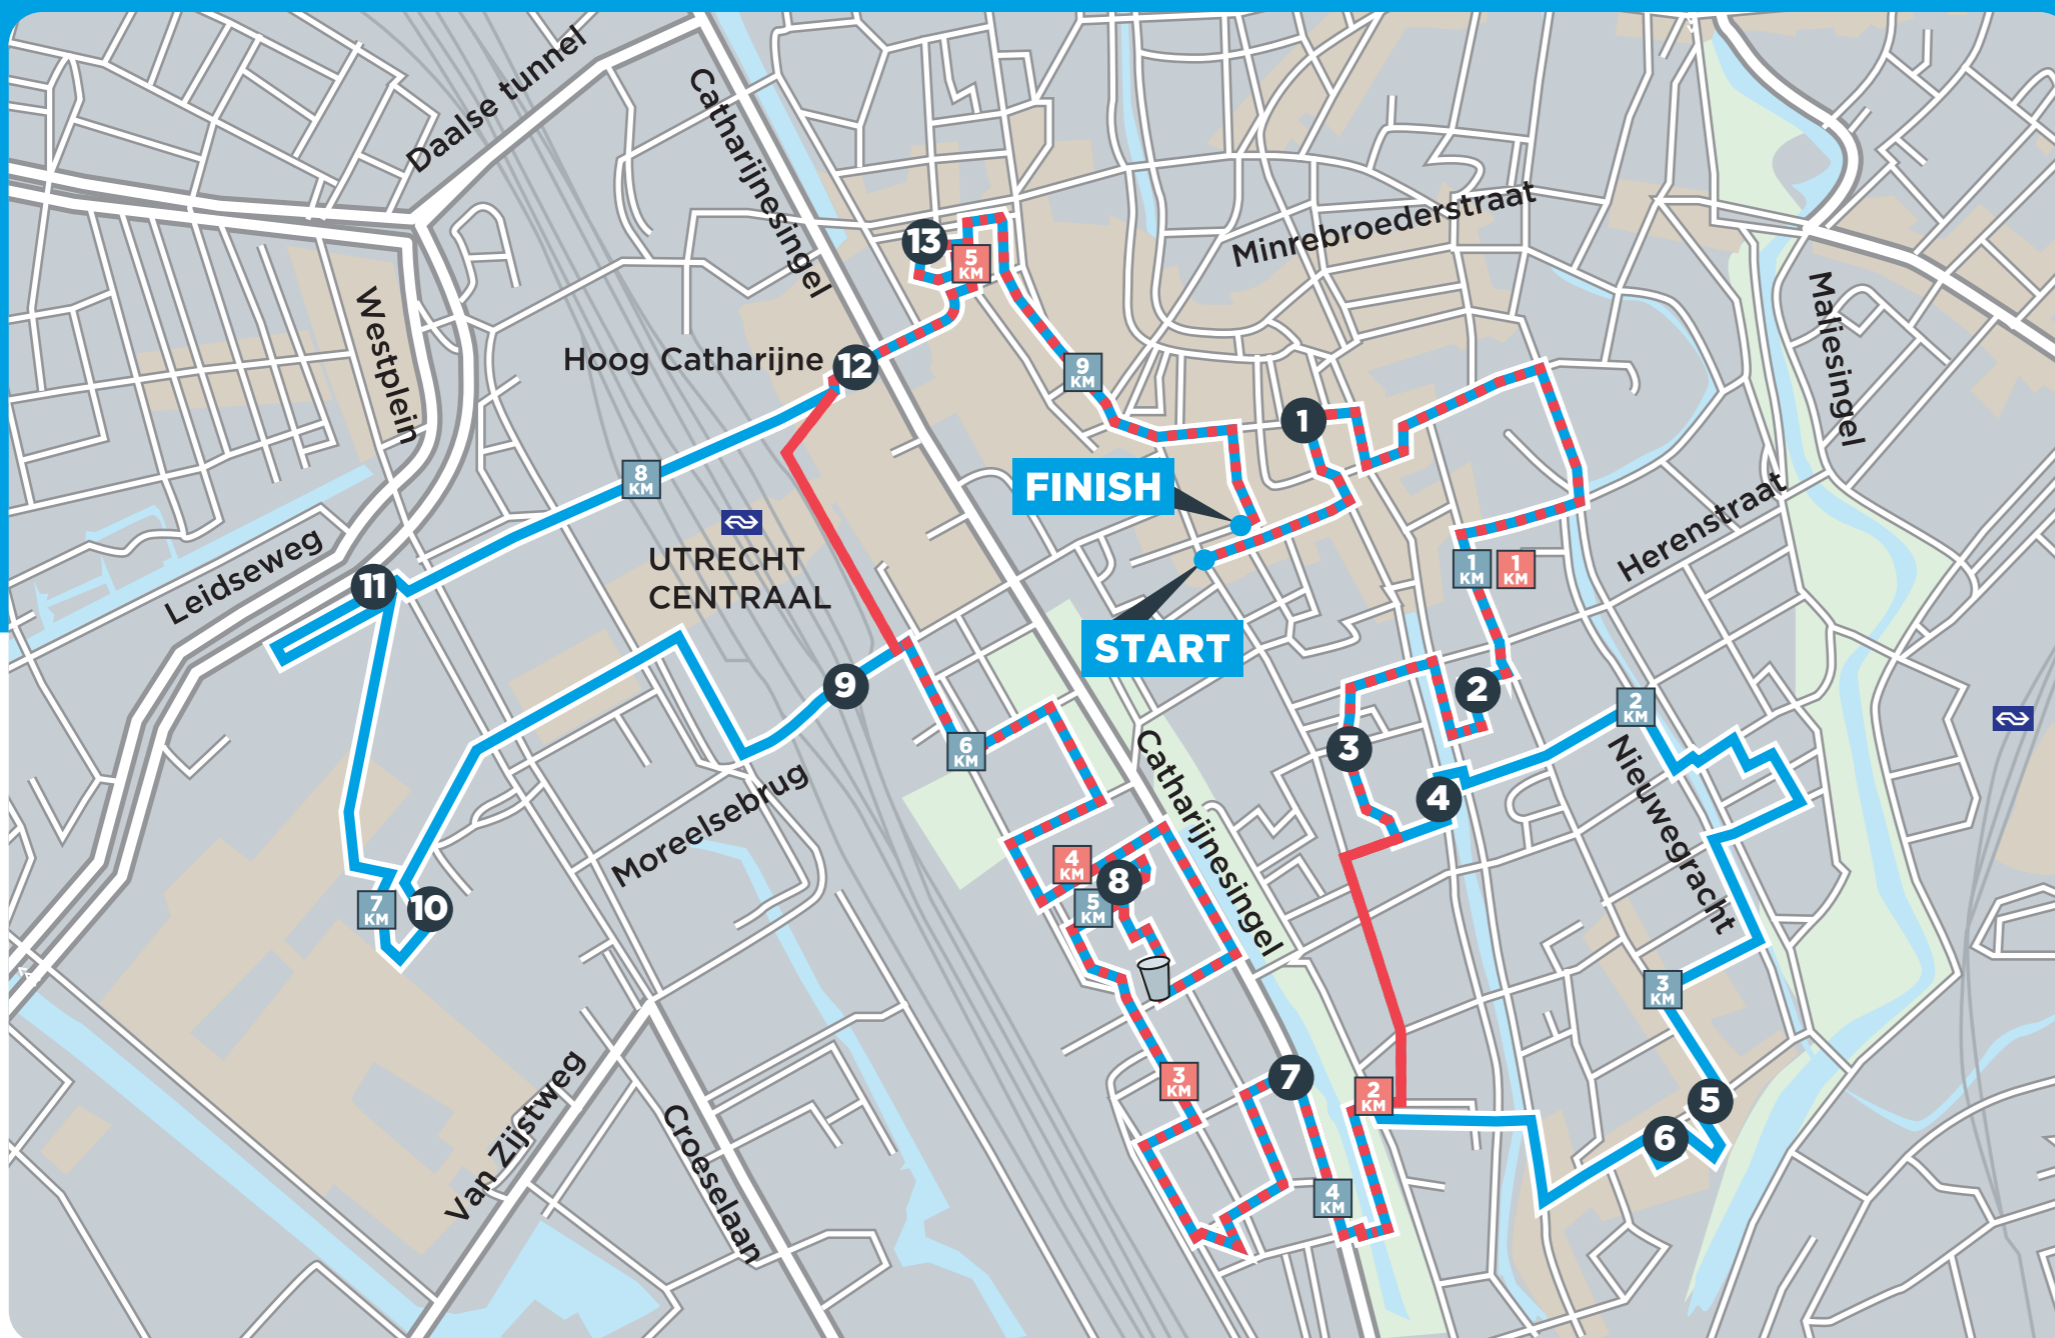

# PARCOURSKAART 2020

## LEGENDA

**START** + **FINISH** Mariaplaats

Korte route 

Lange route 

- 1** Museum Speelklok
- 2** Abraham Dolehof
- 3** Ludens Juichzone
- 4** Kringloopwinkel De Arm
- 5** Museumtuin Centraal Museum
- 6** Agatha Snellen School
- 7** SAAR Café - Resto
- 8** Rechtbank Midden-Nederland
- 9** Moreelsebrug
- 10** Kinopolis Jaarbeurs
- 11** De Volksbank N.V.
- 12** Hoog Catharijne
- 13** Tivoli Vredenburg

 Verzorgingspost

 Kilometerpunt