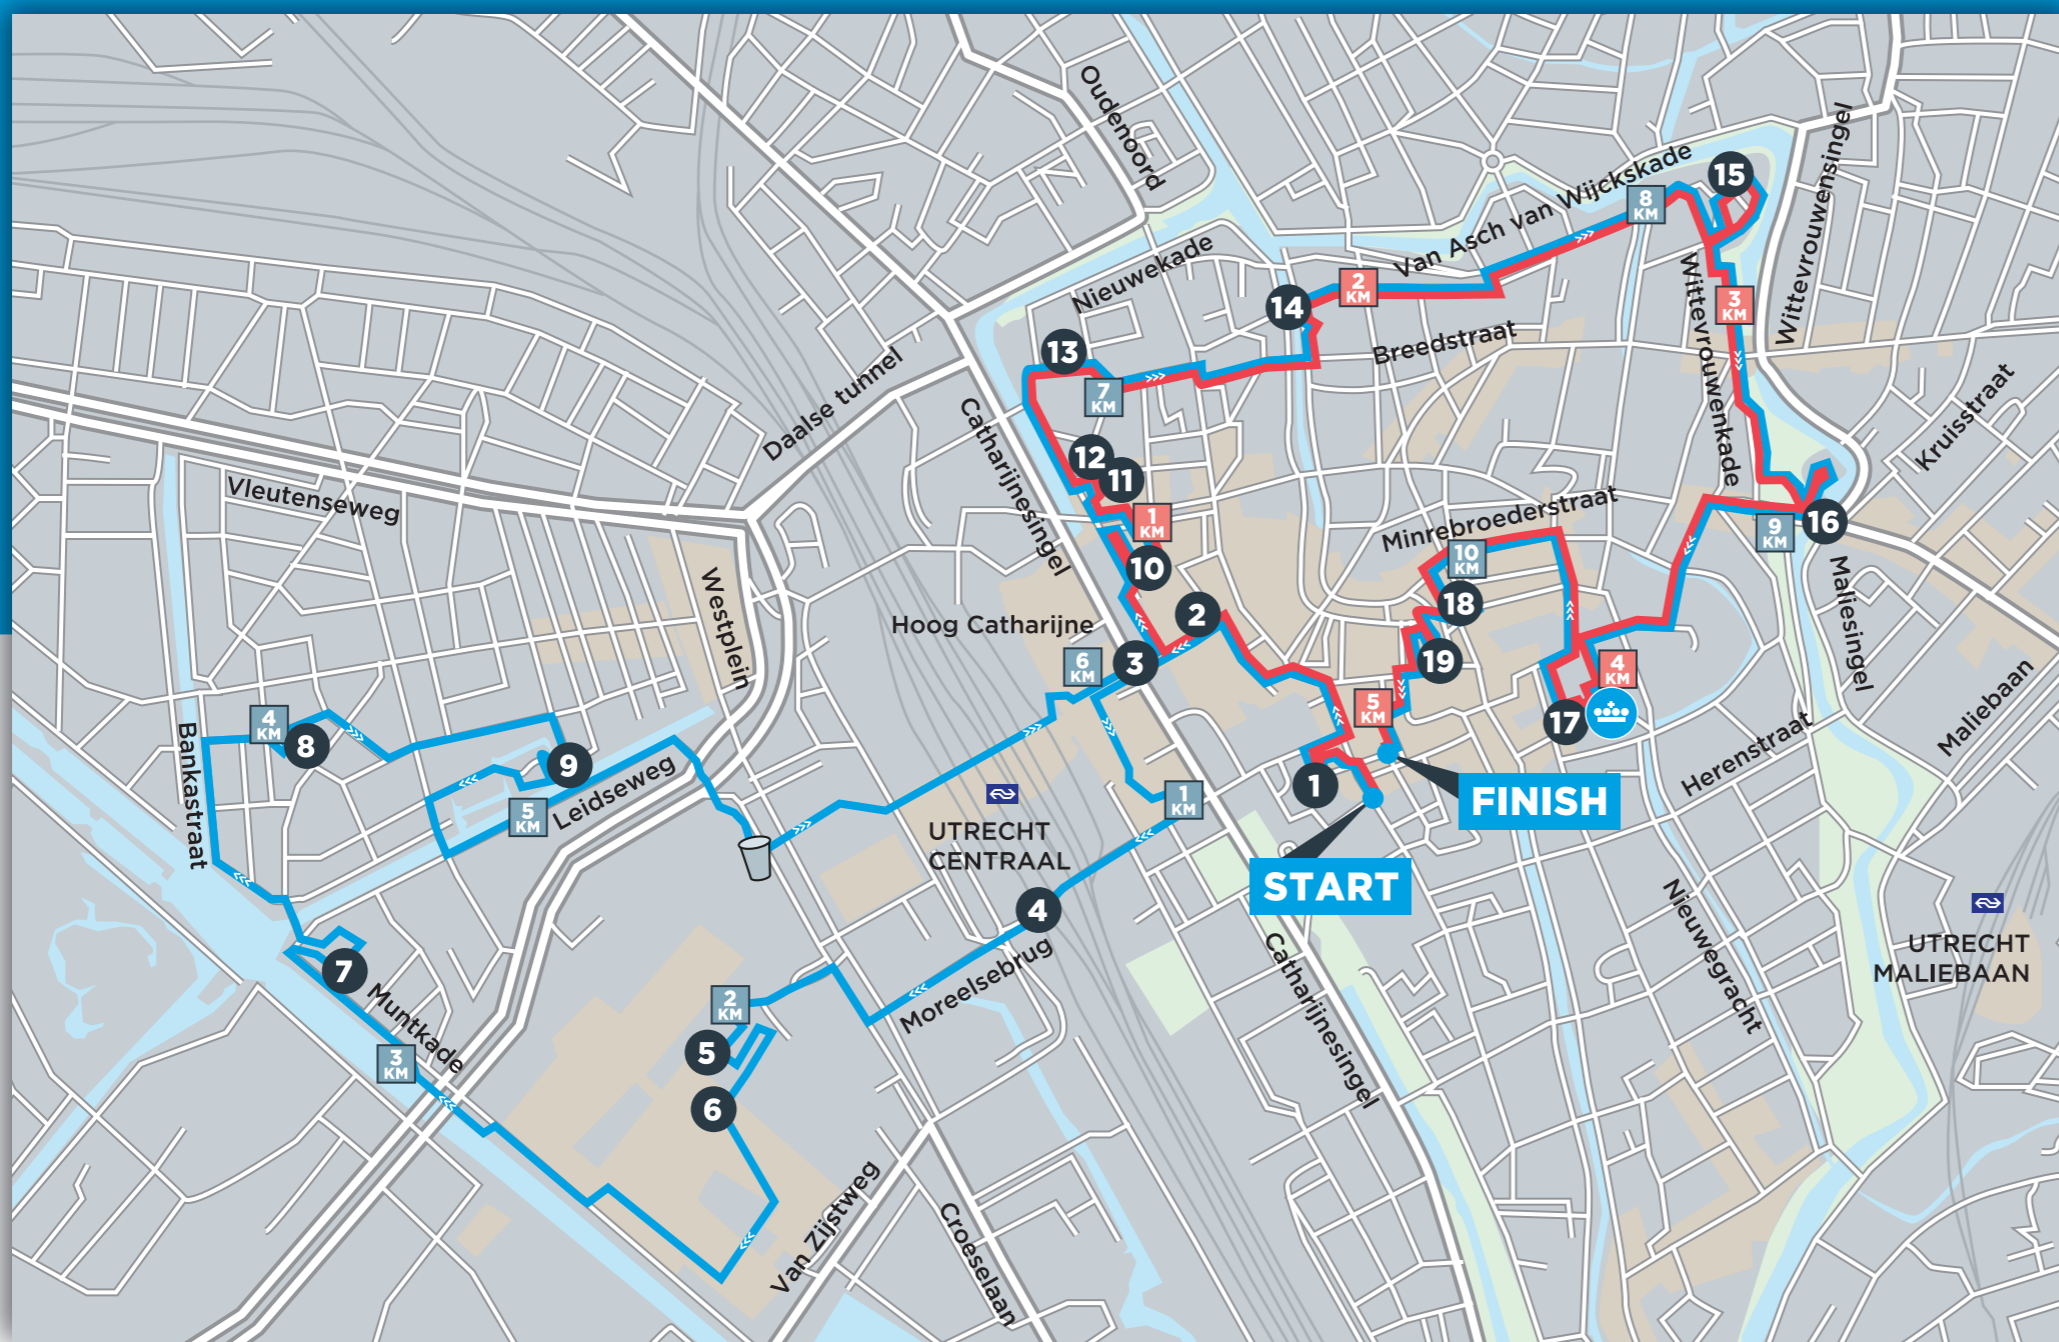

PARCOURSKAART 2019

LEGENDA

START + **FINISH** Mariaplaats

Korte route 

Lange route 

- 1** HKU Utrechts Conservatorium
- 2** Perry Sport
- 3** Hoog Catharijne
- 4** Moreelsebrug
- 5** Kinopolis Jaarbeurs Utrecht
- 6** Jaarbeurs
- 7** Muntgebouw Utrecht
- 8** Ludens - BSO Rosa
- 9** Molen de Ster
- 10** TivoliVredenburg
- 11** De Utrechter (Stadsbrasserie en Bar)
- 12** Social Impact Factory Utrecht
- 13** JEU de boules bar
- 14** S.S.R.-N.U.
- 15** De LiK
- 16** Stadsschouwburg Utrecht
- 17** Pandhof Domkerk
- 18** Stadhuis
- 19** Centrale Bibliotheek Utrecht
-  KLM View Point
-  Verzorgingspost
-  Kilometerpunt